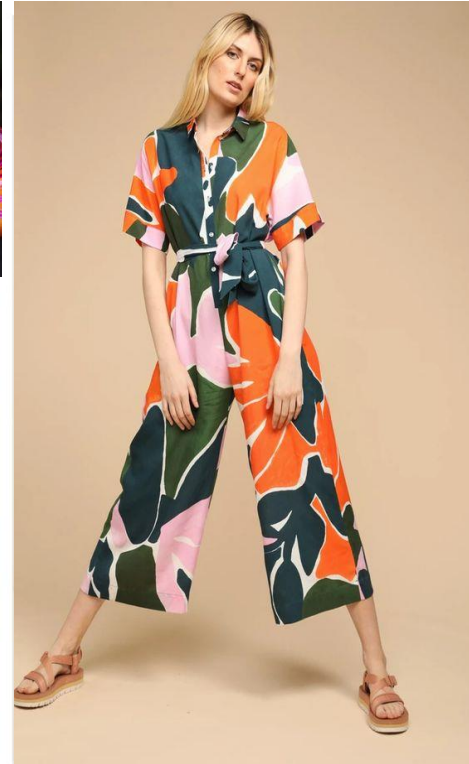

FALSO CHALLIS ESTAMPADO

FALSO CHALLIS ESTAMPADO

Vestidos
Blusas & Tops
Shorts & Pantalones
Jumpsuits
Pijamas

NUEVA COLECCION

Nombre: Florida
Referencia: MT34001
Composicion: 100 % Poliester
Ancho: 147 cm
Peso: 152.64 g/m2

Nombre: Florida
Referencia: MT34001
Composicion: 100 % Poliester
Ancho: 147 cm
Peso: 152.64 g/m2

Usos: Perfecta para vestidos de verano, shorts, faldas, blusas y tops.

Antes de pasar tu orden por favor confirmar inventario con tu asesor comercial

WWW.PASSARELATEXTIL.COM WHATSAPP: +57 321 8097577

NUEVA COLECCION

Nombre: Florida
Referencia: MT34001
Composicion: 100 % Poliester
Ancho: 147 cm
Peso: 152.64 g/m2

Usos: Perfecta para vestidos de verano, shorts, faldas, blusas y tops.

Nombre: Florida
Referencia: MT34227
Composicion: 100 % Poliester
Ancho: 147 cm
Peso: 152.64 g/m2

Usos: Perfecta para vestidos de verano, shorts, faldas, blusas y tops.

Antes de pasar tu orden por favor confirmar inventario con tu asesor comercial